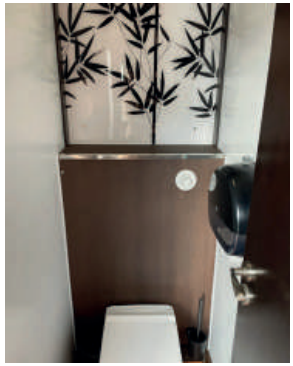

MODULAR ROMA VACUUM

Diferentes propuestas de lavamanos:

Lavamanos Premium:

Lavabo sobre-encimera porcelana mate, grifos con sensor y gran mural espejo retroiluminado.

Lavamanos Majestic:

Encimera de una pieza gris, grifos con caño visto y trasera en azulejo minimalista blanco. Doble espejo retroiluminado.

Estos sanitarios están divididos en zona de señoras y caballeros, convenientemente indicados.

Zona señoras: 3 wc + 2 lavamanos.

Zona caballeros: 3 urinarios + 1 wc + 2 lavamanos.

Exterior: forrado en madera natural

Interior: diseño actual y luminoso.

Lavamanos, wc y urinarios en porcelana blanca.

Acceso mediante escaleras de aluminio.

REMOLQUE PREMIUM LUX AUTÓNOMO

REMOLQUE PREMIUM VIP AUTÓNOMO

Los Remolques PREMIUM VIP están indicados para eventos en exteriores, aunque si las dimensiones de acceso lo permiten, pueden instalarse también en interior.

Estos sanitarios están divididos en zona de señoras y caballeros, convenientemente indicados.

Zona señoras: 3 wc + 2 lavamanos.

Zona caballeros: 3 urinarios + 1 wc + 2 lavamanos.

Lavamanos, wc y urinarios en porcelana blanca.