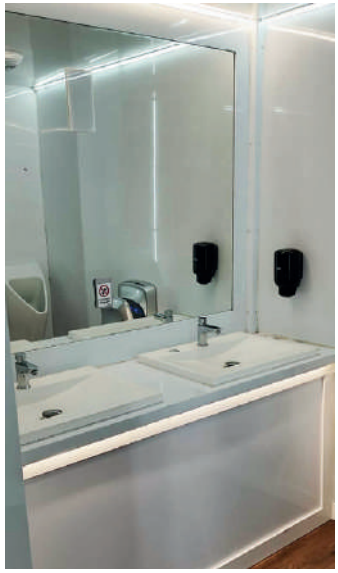

Lavamanos Adore:

Módulo lavabos integrados en porcelana brillo blanca y grifos con pulsador. Gran espejo con iluminación superior.

REMOLQUE PREMIUM LUX AUTÓNOMO

Los Remolques PREMIUM LUX están indicados para eventos en exteriores, aunque si las dimensiones de acceso lo permiten, pueden instalarse también en interior.

Estos sanitarios están divididos en zona de señoras y caballeros, convenientemente indicados.

Zona señoras: 3 wc + 2 lavamanos.

Zona caballeros: 3 urinarios + 1 wc + 2 lavamanos.

Exterior: forrado en madera natural

Interior: diseño actual y luminoso.

Lavamanos, wc y urinarios en porcelana blanca.

Acceso mediante escaleras de aluminio.

REMOLQUE PREMIUM LUX AUTÓNOMO

REMOLQUE PREMIUM VIP AUTÓNOMO

Los Remolques PREMIUM VIP están indicados para eventos en exteriores, aunque si las dimensiones de acceso lo permiten, pueden instalarse también en interior.

Estos sanitarios están divididos en zona de señoras y caballeros, convenientemente indicados.

Zona señoras: 3 wc + 2 lavamanos.

Zona caballeros: 3 urinarios + 1 wc + 2 lavamanos.

Lavamanos, wc y urinarios en porcelana blanca.