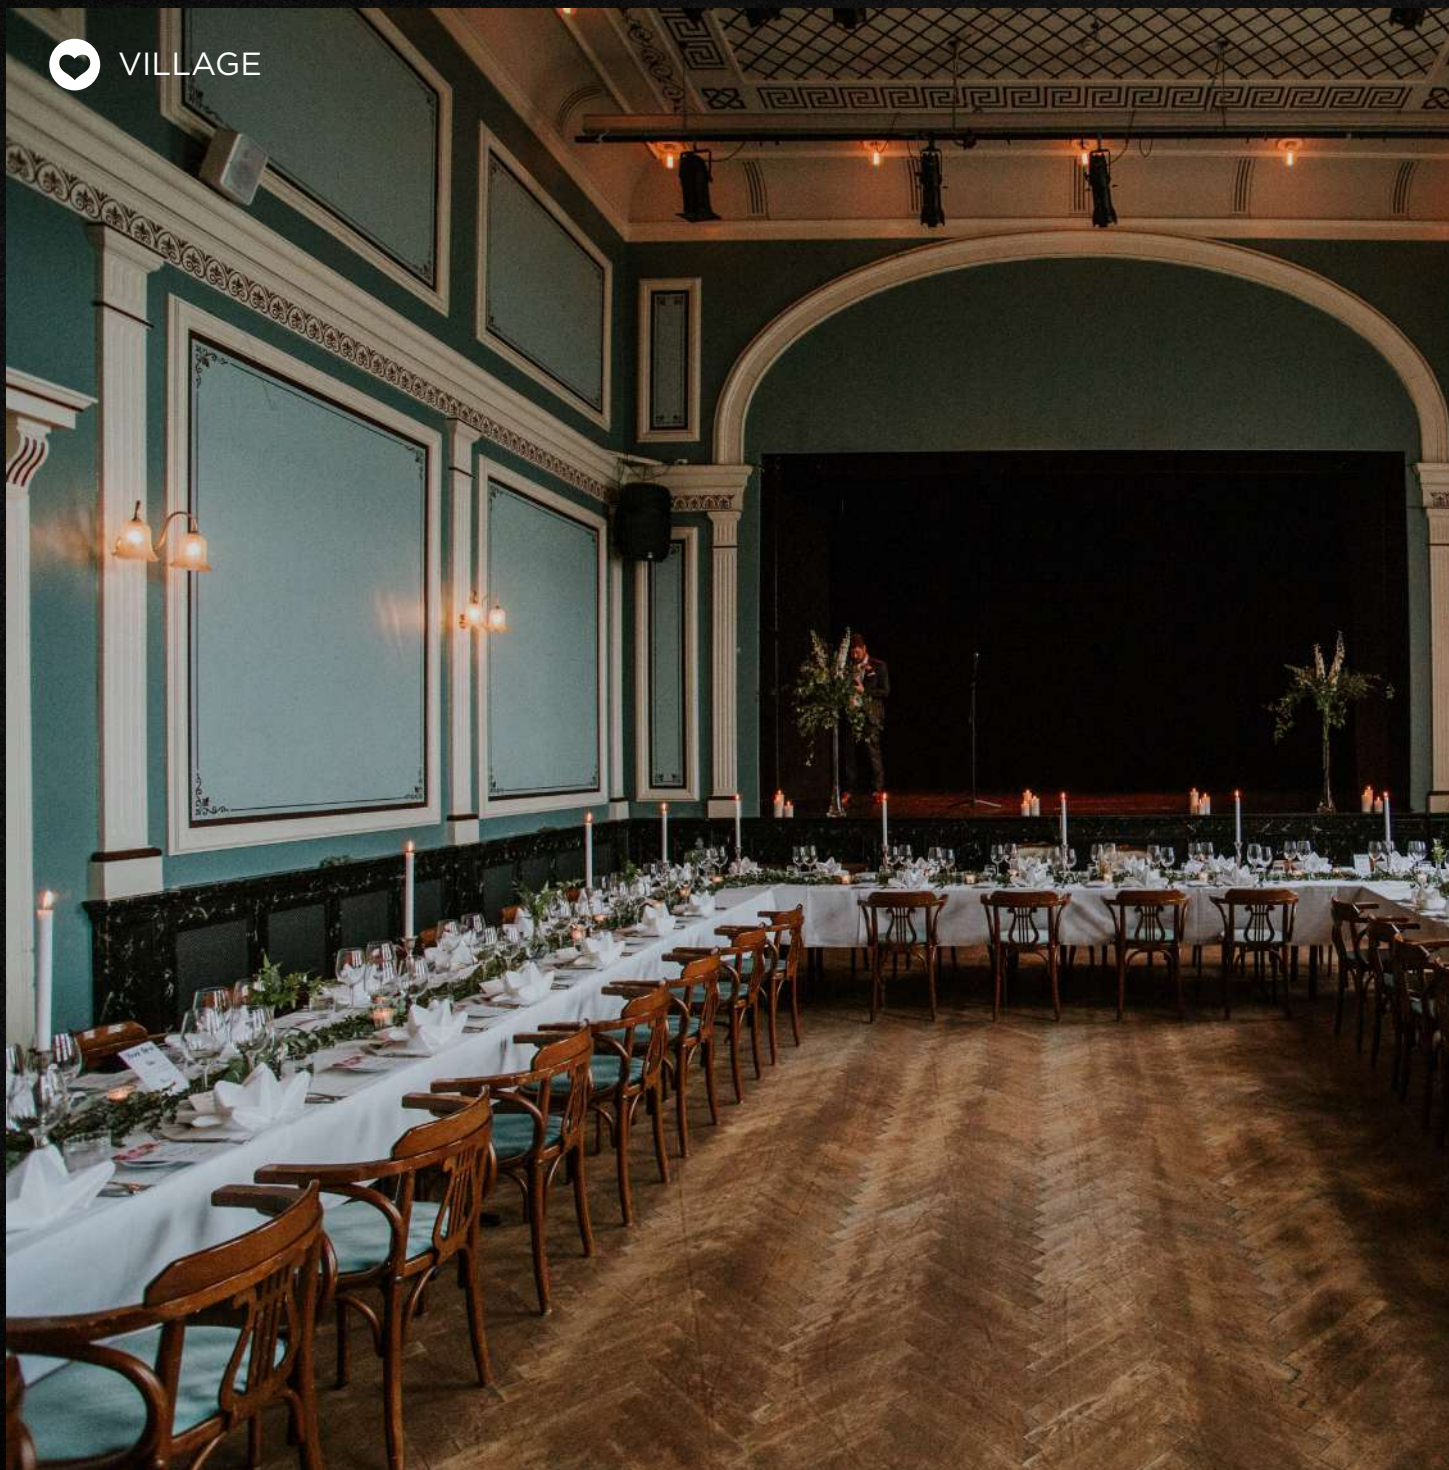

VILLAGE

wcloc
VILLAGE

**EQUIPOS SANITARIOS
PARA EVENTOS PREMIUM
CORPORATIVOS
DEPORTIVOS
BODAS
CELEBRACIONES...**

www.wcloc.es